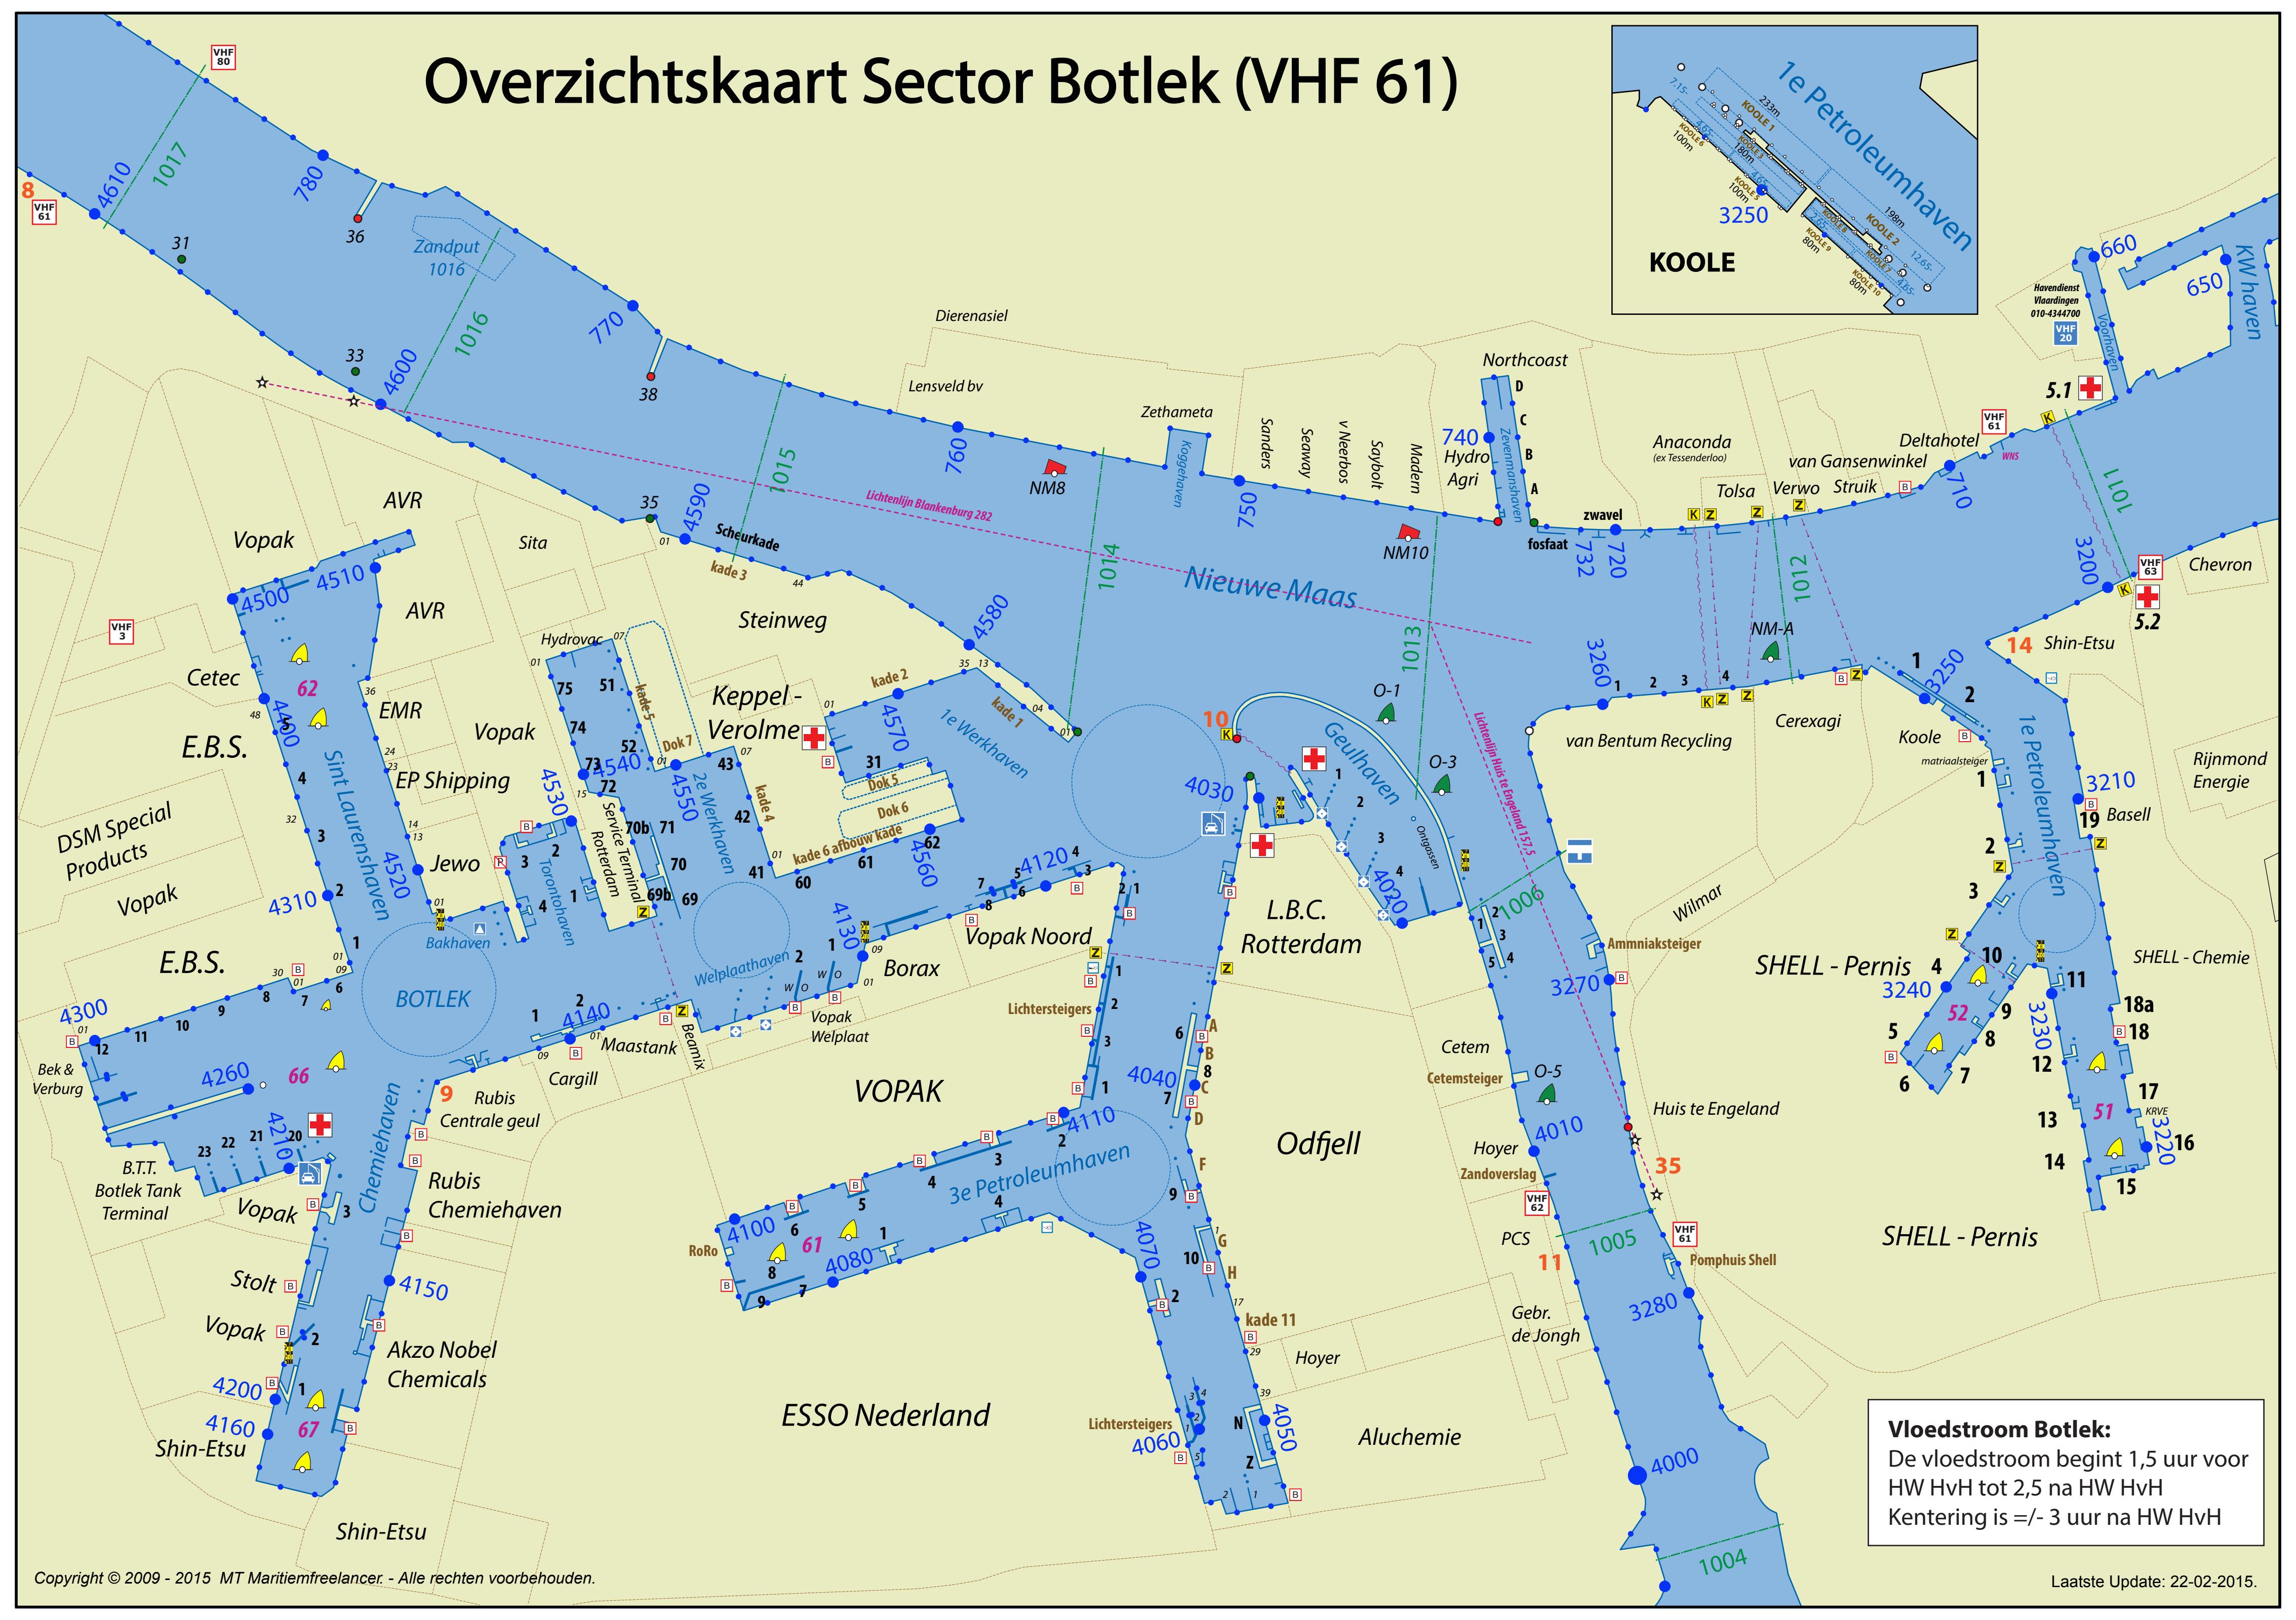

Overzichtskaart Sector Botlek (VHF 61)

Vloedstroom Botlek:
 De vloedstroom begint 1,5 uur voor HW HvH tot 2,5 na HW HvH
 Kentering is +/- 3 uur na HW HvH