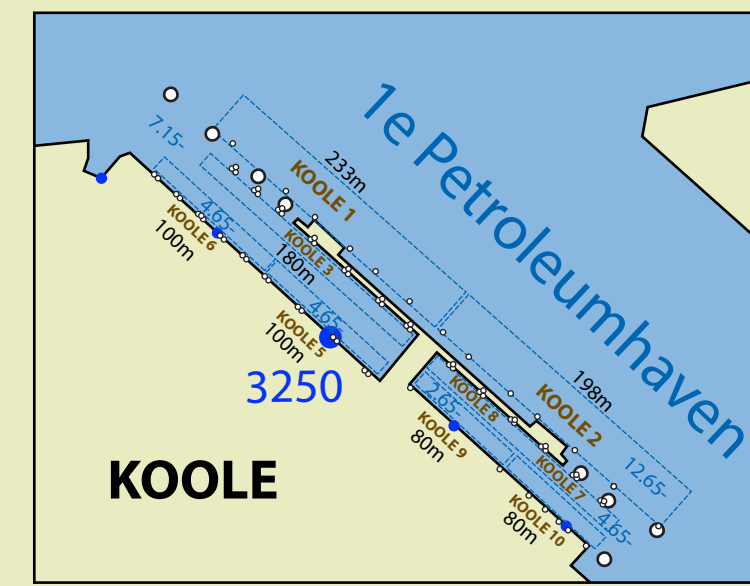

Overzichtskaart Sector Botlek (VHF 61)

Vloedstroom Botlek:
 De vloedstroom begint 1,5 uur voor HW HvH tot 2,5 na HW HvH
 Kentering is +/- 3 uur na HW HvH